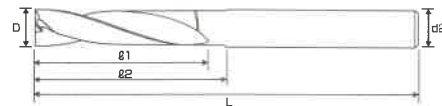

ギガ・セレクション フラットドリルGSFDRシリーズ

型番	刃径 D	シャンク径 d2	#1	#2	全長 L	希望小売価格 (円・税別)
●GSFDR2D-010	1.0	3	5	6	50	4,500
●GSFDR2D-011	1.1	3	5	6	50	
●GSFDR2D-012	1.2	3	6	7	50	
●GSFDR2D-013	1.3	3	6	7	50	
●GSFDR2D-014	1.4	3	7	8	50	
●GSFDR2D-015	1.5	3	7	8	50	
●GSFDR2D-016	1.6	3	8	9	50	
●GSFDR2D-017	1.7	3	8	9	50	
●GSFDR2D-018	1.8	3	8	9	50	
●GSFDR2D-019	1.9	3	9	10	50	
●GSFDR2D-020	2.0	3	9	10	50	4,580
●GSFDR2D-021	2.1	4	11	12	50	
●GSFDR2D-022	2.2	4	11	12	50	
●GSFDR2D-023	2.3	4	11	12	50	
●GSFDR2D-024	2.4	4	11	12	50	
GSFDR2D-025	2.5	4	12	13	50	
GSFDR2D-026	2.6	4	12	13	50	
GSFDR2D-027	2.7	4	12	13	50	
●GSFDR2D-028	2.8	4	14	15	50	
●GSFDR2D-029	2.9	4	14	15	50	
GSFDR2D-030	3	6	16	18	60	4,920
GSFDR2D-032	3.2	6	16	18	60	
GSFDR2D-033	3.3	6	16	18	60	
GSFDR2D-034	3.4	6	16	18	60	
GSFDR2D-035	3.5	6	16	18	60	
GSFDR2D-040	4	6	18	20	60	5,170
GSFDR2D-042	4.2	6	21	23	60	5,540
GSFDR2D-043	4.3	6	21	23	60	
GSFDR2D-045	4.5	6	21	23	60	5,930
GSFDR2D-050	5	6	24	26	60	6,260
GSFDR2D-051	5.1	6	24	26	60	
GSFDR2D-052	5.2	6	24	26	60	
GSFDR2D-053	5.3	6	24	26	60	
GSFDR2D-055	5.5	6	24	26	60	
●GSFDR2D-058	5.8	6	24	26	60	