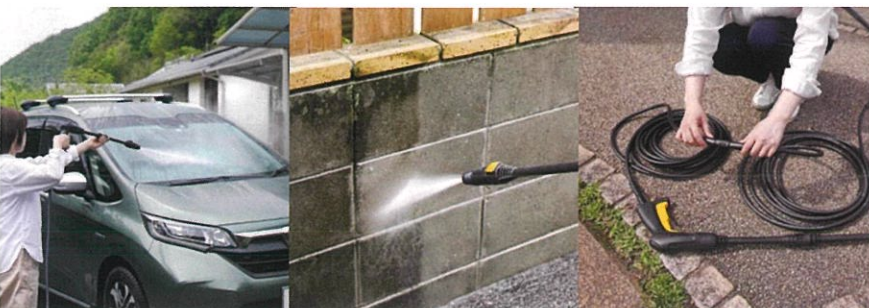

京セラ 最新 高圧洗浄機 AJP-1430SP

洗浄ブラシを付けて、特別価格にてご提供！

手軽な準備で扱いやすいワンタッチタイプ

特長

- 14mの広範囲をカバーできる
(高圧ホース6m+延長高圧ホース8m)
- 巻き癖が付きにくく、取り回しに優れたソフトタイプの高圧ホース
- 簡単便利、ガンとホース類はワンタッチ接続
- ターボノズルランスを標準付属
- ガンやノズル、ホース類をスッキリ収納できる収納力